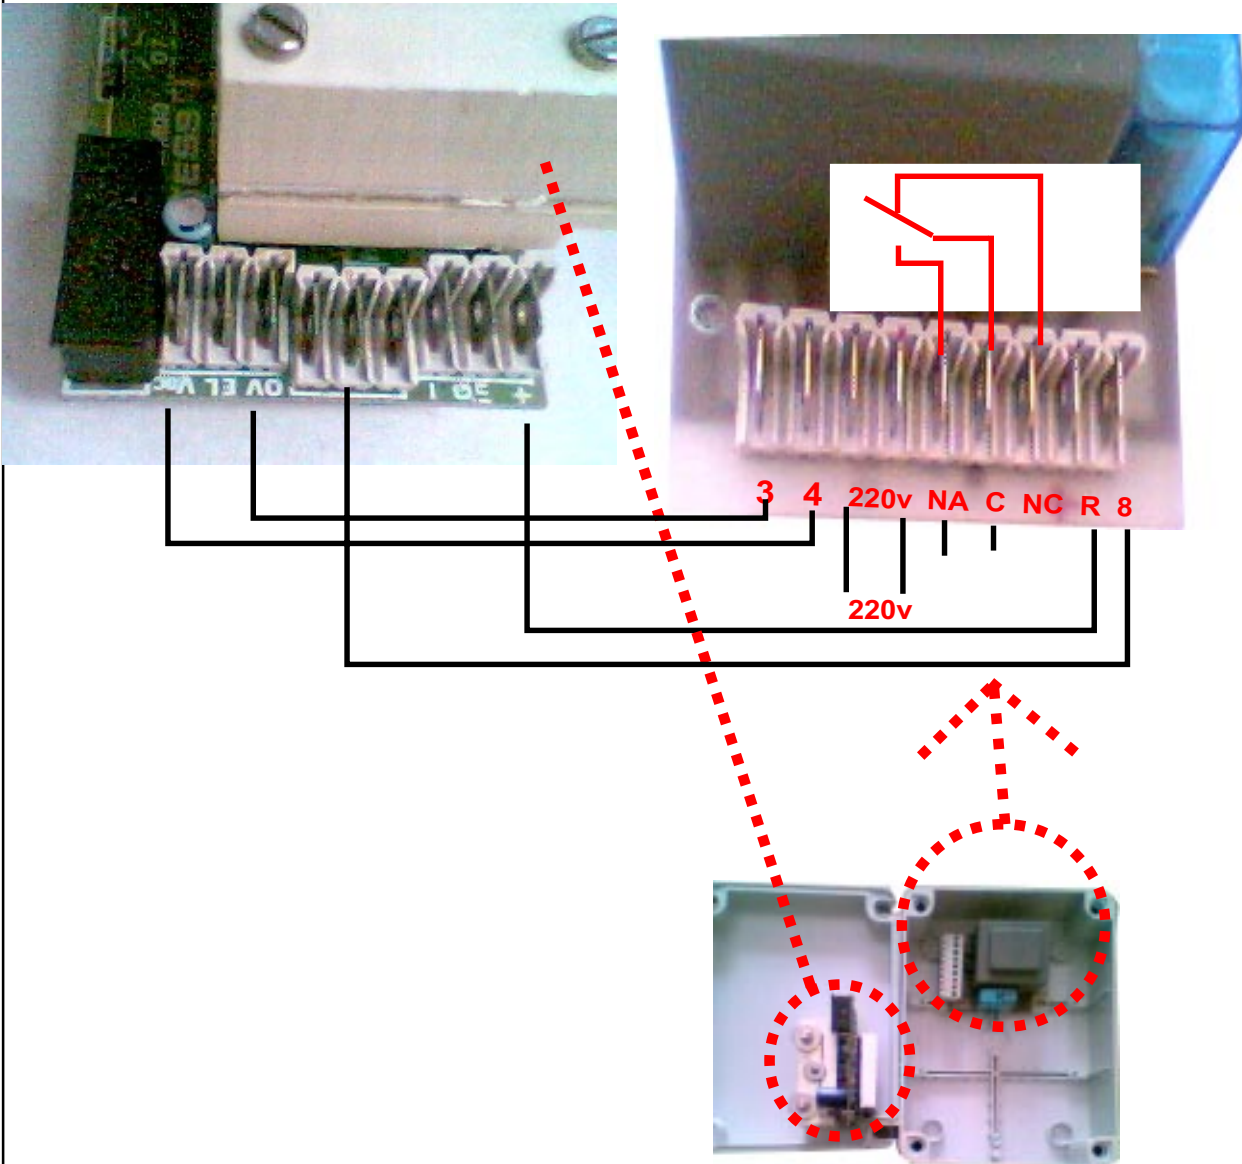

progettazioni costruzioni elettroniche

Via A.Tallarico n°2 - 84127 Salerno - (I) Tel/Fax ++39+89723589

Lettore di tessera GISA per apertura barra

Lettore di tessera Gisa

Proprietà della GISA snc SALERNO (ITALY) riproduzione vietata