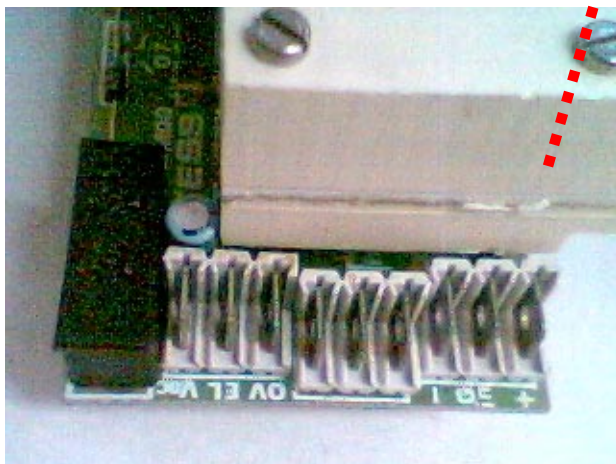

Schema pratico ed elettrico

progettazioni costruzioni elettroniche

Via A.Tallarico n°2 - 84127 Salerno - (I) Tel/Fax ++39+89723589

Lettore di tessera GISA per apertura barra

Lettore di tessere Gisa

220v
50 hz