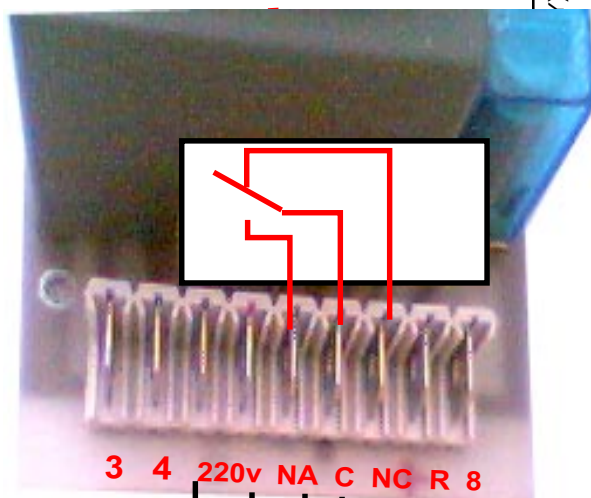

Schema pratico ed elettrico

progettazioni costruzioni elettroniche

Via A.Tallarico n°2 - 84127 Salerno - (I) Tel/Fax ++39+89723589

Lettore di tessera GISA per apertura barra

Lettore di tessere Gisa

220v
50 hz

Schema elettrico

Contatti chiave