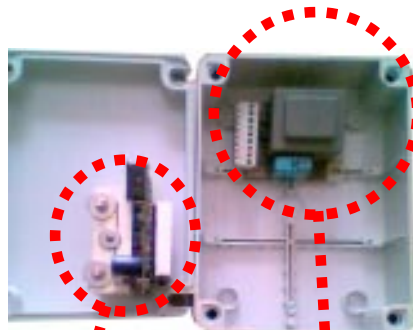

Schema pratico ed elettrico

progettazioni costruzioni elettroniche

Via A.Tallarico n°2 - 84127 Salerno - (I) Tel/Fax ++39+89723589

Lettore di tessera GISA per apertura barra

Lettore di tessere Gisa

220v
50 hz